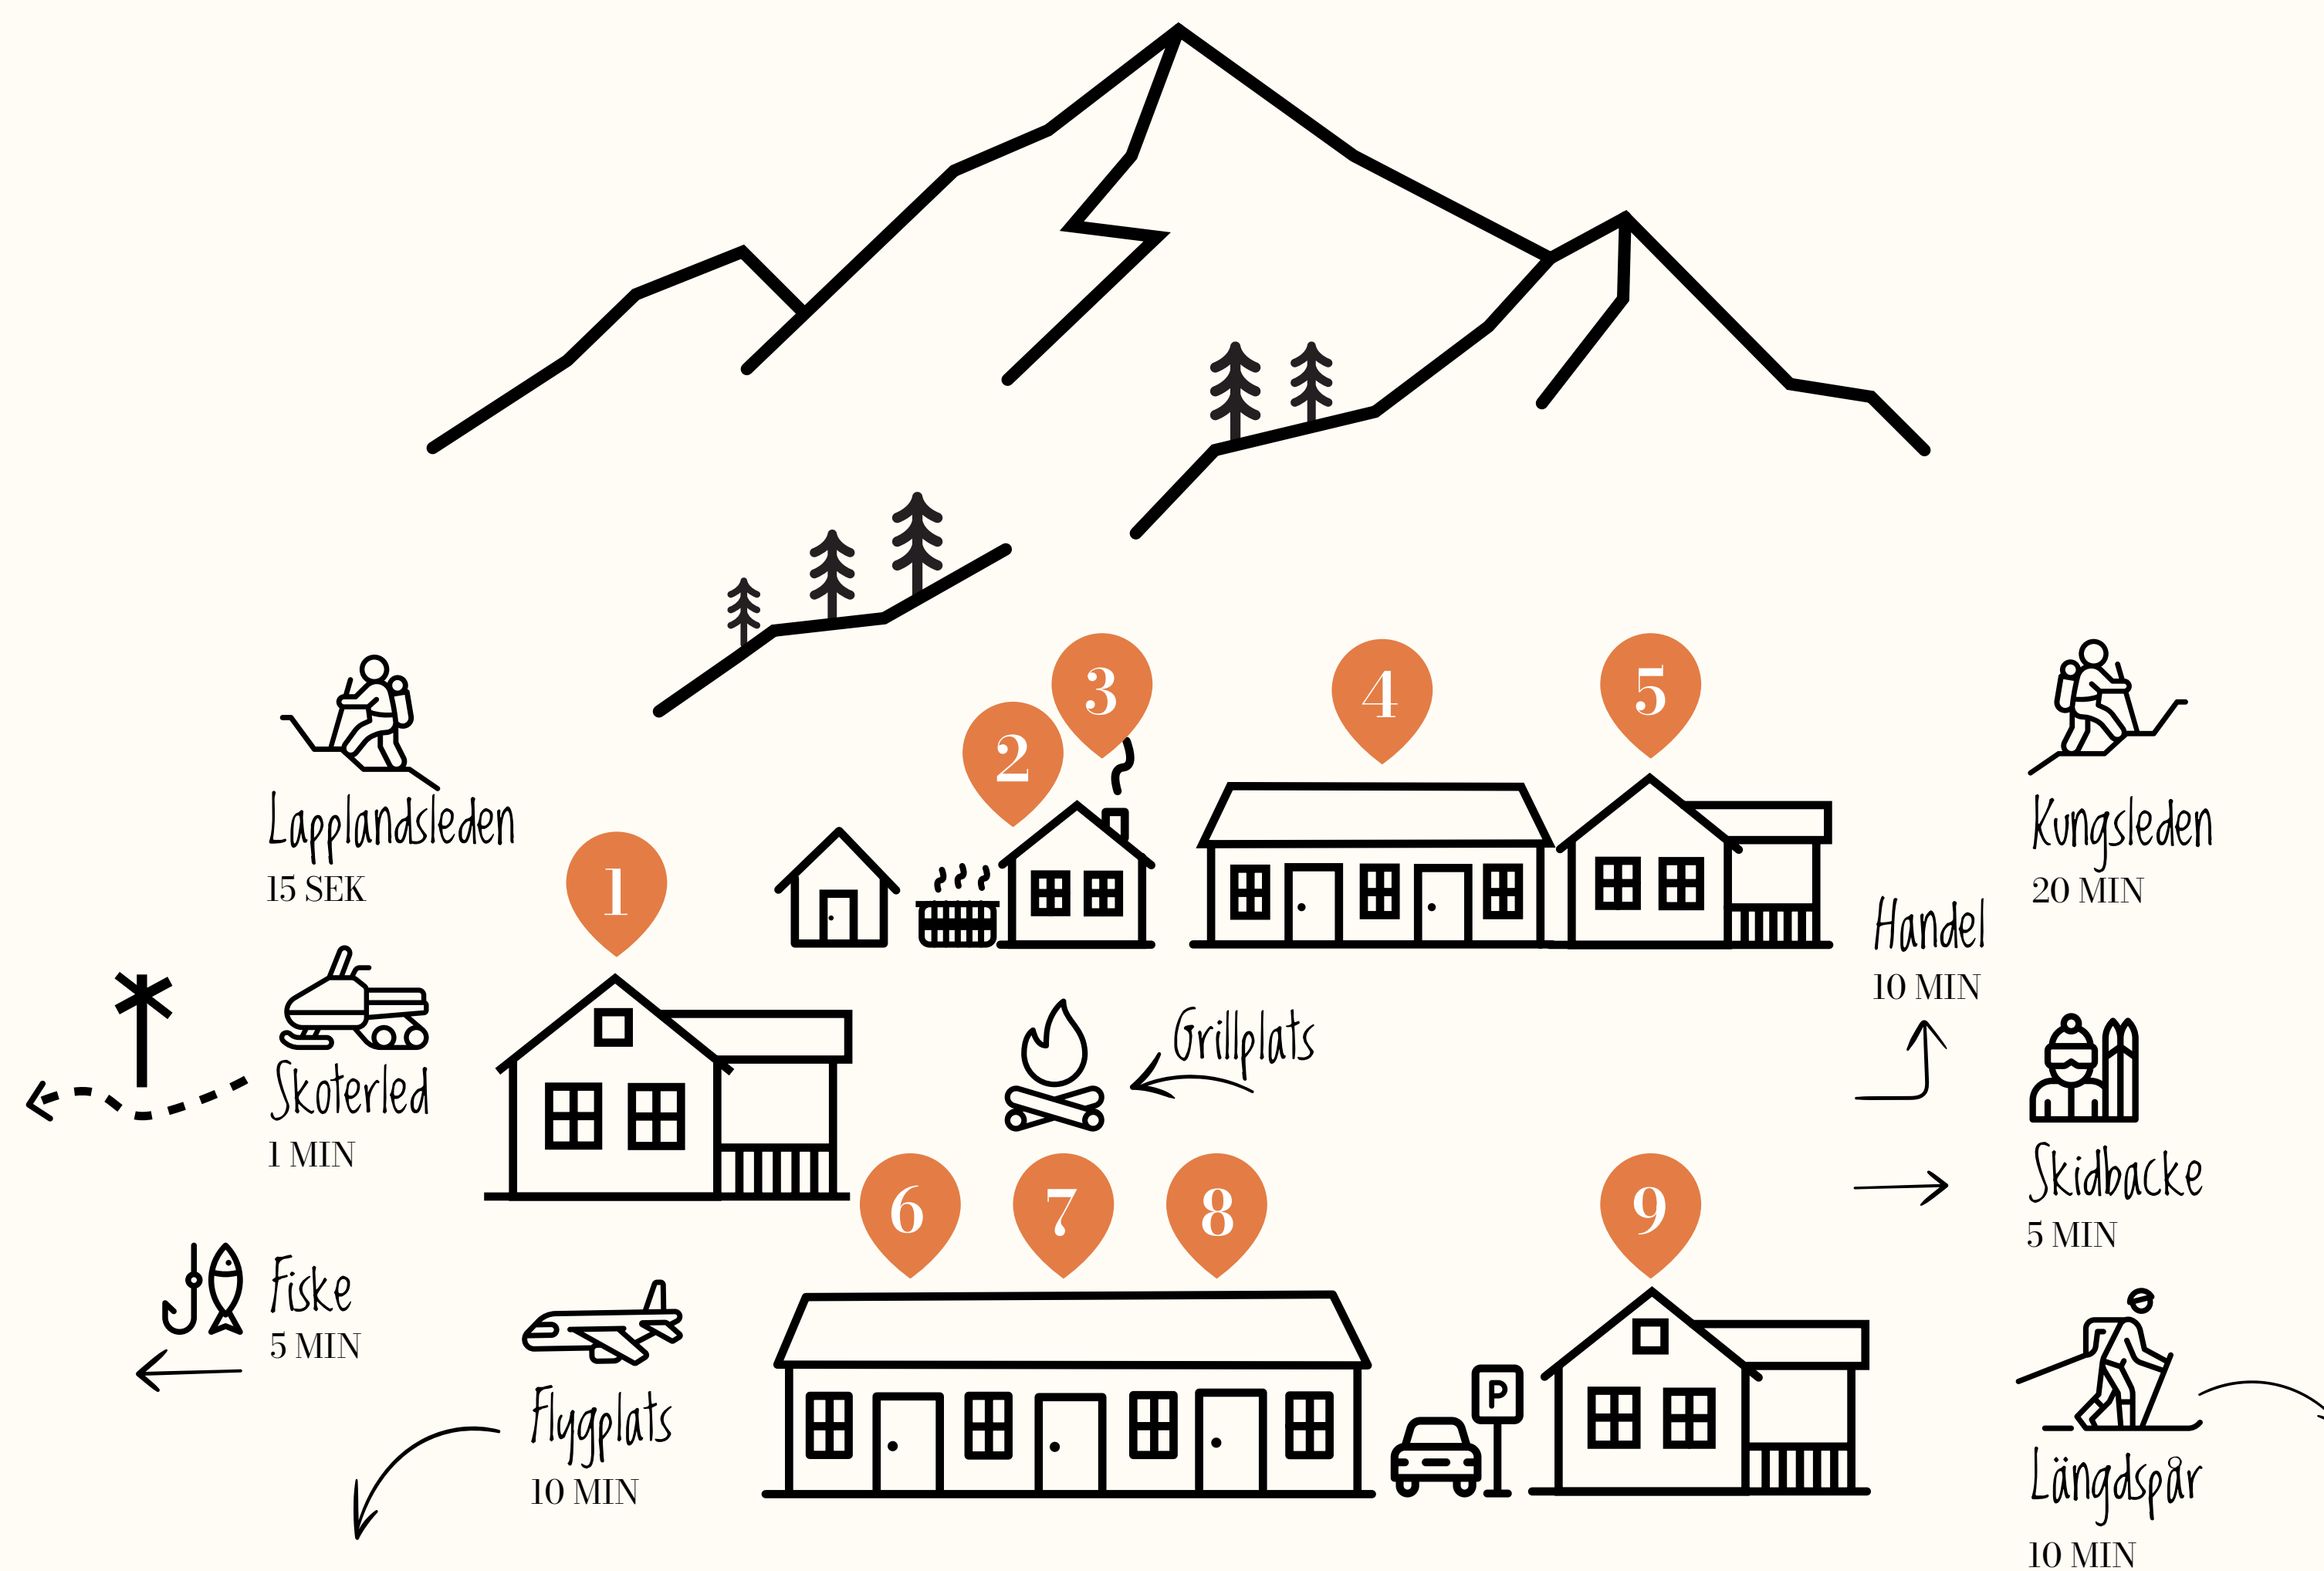

OMRÅDESKARTA

Tunet ligger i hjärtat av Hemavan - med några minuters promenad till det mesta

- | | | | |
|---|-------------------------|---|------------------------------|
| ① | FRUKOST & RESTAURANG | ⑥ | SINGELRUM ODIN 6 |
| ② | BASTU & BADTUNNA | ⑦ | 6-BÄDDSLÄGENHET ODIN 2-3-4-5 |
| ③ | DUBBELRUM YMER | ⑧ | DUBBELRUM ODIN 1 |
| ④ | 8-BÄDDSLÄGENHET TOR 1-2 | ⑨ | DUBBELRUM NANNA 1-2 |
| ⑤ | DUBBELRUM FRIGG 1-2-3 | | |